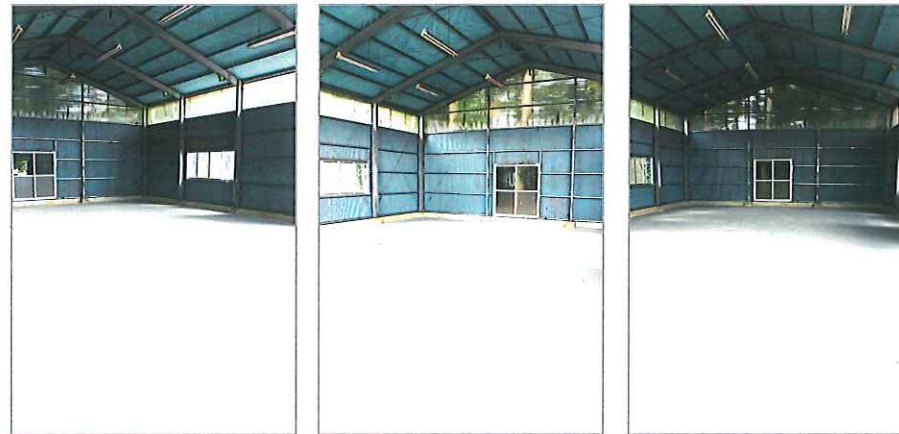

1. 賃貸条件
2. 礼金 / 1ヶ月 敷金 / 2ヶ月
   - 仲介手数料 / 1ヶ月賃料 + 消費税
   - 期間 / 3年間 更新可
   - 必要書類: 法人 会社謄本
     保証人の印鑑証明
     個人 相談