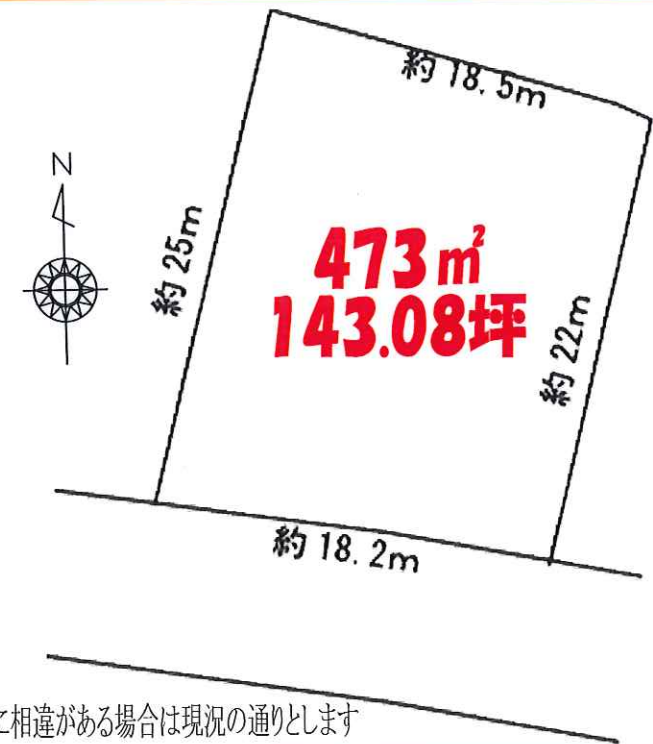

貸地

加須市
常泉

143.08坪
(473m²)

賃料 71,540円/月
(税込)

東北道 加須IC車13分・圏央道 白岡菖蒲IC車21分

礼金1ヵ月分

敷金2ヵ月分

物件概要

- 所在地／加須市常泉字弁天 86 番 1
- 交通／東北自動車道 加須 IC 車 13 分
圏央道 白岡菖蒲 IC 車 21 分
- 都市計画／市街化調整区域
- 用途／無指定
- 地目／田
- 地積／473 m² (143.08 坪)
- 仲介手数料／賃料 1 ヶ月分 + 消費税
- 現況／更地
- 引渡し／相談

ローソン・・・徒歩6分
 スーパービバホーム・・・車4分
 加須駅・・・車8分

※図面と現況に相違がある場合は現況の通りとします