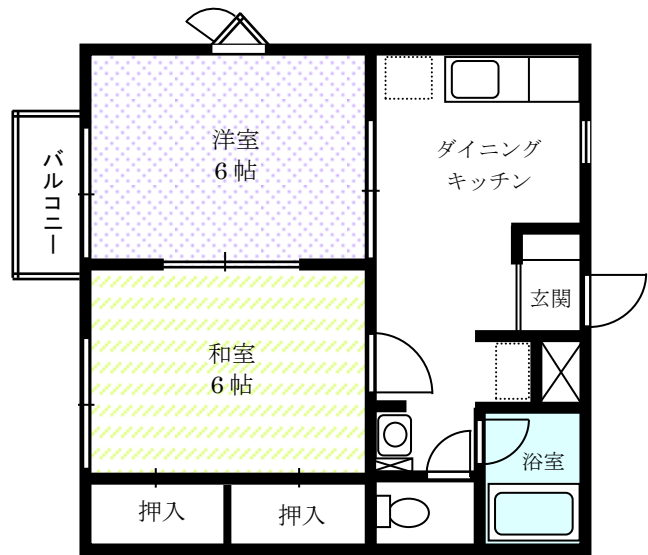

**菖蒲町 2DK ガーデンハウスホリデー**  
**A棟102号 45,000円**

- ◇所 在／久喜市菖蒲町菖蒲123
- ◇交 通／JR高崎線「桶川」駅バス 20分「菖蒲仲橋」停歩 5分  
 JR宇都宮線「久喜」駅バス 25分「菖蒲仲橋」停歩 5分
- ◇面 積／A棟 39.95㎡(12.08坪) B棟 40.78㎡(12.33坪)
- ◇駐 車 場／1台込
- 〈賃貸条件〉礼金 1ヶ月分 敷金 2ヶ月分 更新礼金 1ヶ月分 火災(家財)保険加入
- 〈必要書類〉入居者全員の住民票 保証人の印鑑証明
- 〈そ の 他〉入居審査あり 保証人ない場合 賃貸保証(JID)に加入

B棟間取り (部屋により異なります)

配置図

B 201	B 101
B 202	B 102
B 203	B 103