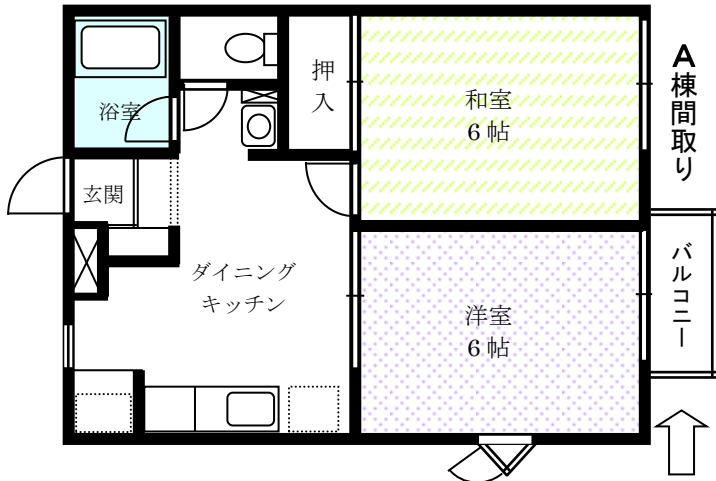

**菖蒲町 2DK ガーデンハウスホリデー**  
**A棟102号 45,000円**

- ◇所 在／久喜市菖蒲町菖蒲123
- ◇交 通／JR高崎線「桶川」駅バス 20分「菖蒲仲橋」停歩 5分  
 JR宇都宮線「久喜」駅バス 25分「菖蒲仲橋」停歩 5分
- ◇面 積／A棟 39.95㎡(12.08坪) B棟 40.78㎡(12.33坪)
- ◇駐 車 場／1台込
- 〈賃貸条件〉礼金 1ヶ月分 敷金 2ヶ月分 更新礼金 1ヶ月分 火災(家財)保険加入
- 〈必要書類〉入居者全員の住民票 保証人の印鑑証明
- 〈そ の 他〉入居審査あり 保証人ない場合 賃貸保証(JID)に加入

B棟間取り (部屋により異なります)

配置図

B 201	B 101
B 202	B 102
B 203	B 103