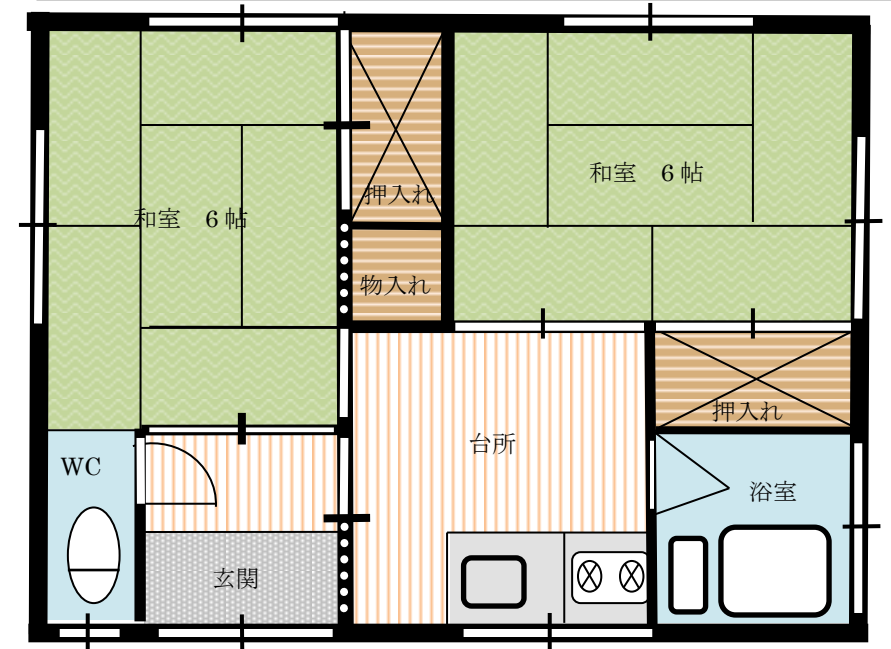

図面と現況に相違のあるときは現況のとおりとします。

埼玉県知事免許(7)第15473号 〒346-0104 久喜市菖蒲町三箇6206-1 (蔦屋書店菖蒲店南どなり)

株式会社 **岡安不動産**

TEL0480-85-2331
FAX0480-85-8778

取引態様

定休日：毎週水曜日
<http://www.okayasu-re.co.jp>

専任媒介