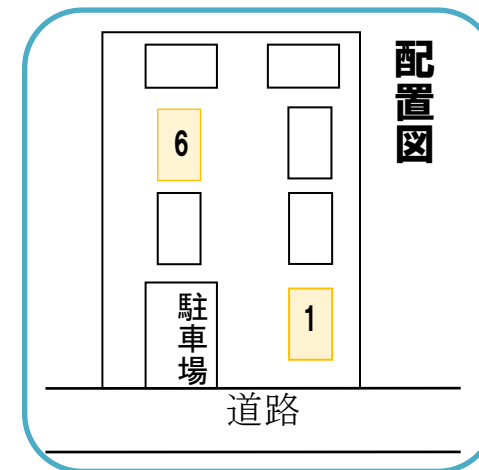

戸建貸家 2DK

久喜市
菖蒲町三箇

賃料 **45,000**円

駐車場1台込

物件概要・賃貸条件

- 所在地／久喜市菖蒲町三箇 360 秋本貸家
- 交通／宇都宮線「白岡」駅よりバス17分
バス停「東小学校前」徒歩1分
- 建物構造／木造瓦葺平屋建
- 築年月／昭和54年12月
- 間取面積／和6帖・和6帖・台所(4.5帖)・バス・トイレ
- 礼金／1ヶ月分 敷金／1ヶ月分
- 仲介手数料／賃料＋消費税
- 設備／東京電力・公営水道・プロパンガス
- 賃貸期間／2年間・更新可
- 必要書類／入居者住民票 保証人印鑑証明

貸家 1

貸家 1

6月中旬 入居可

現地

貸家 6

配置図

コンビニまで
徒歩1分

※図面と現況に相違のあるときは現況のとおりとします。