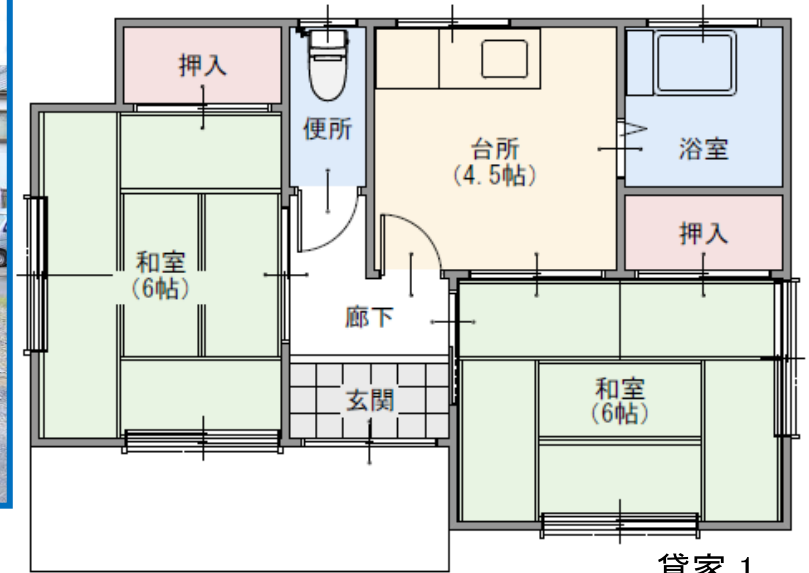

戸建貸家 2DK

久喜市
菖蒲町三箇

賃料 **45,000**円

駐車場1台込

物件概要・賃貸条件

- 所在地／久喜市菖蒲町三箇 360 秋本貸家
- 交通／宇都宮線「白岡」駅よりバス17分
バス停「東小学校前」徒歩1分
- 建物構造／木造瓦葺平屋建
- 築年月／昭和54年12月
- 間取面積／和6帖・和6帖・台所(4.5帖)・バス・トイレ
- 礼金／1ヶ月分 敷金／1ヶ月分
- 仲介手数料／賃料＋消費税
- 設備／東京電力・公営水道・プロパンガス
- 賃貸期間／2年間・更新可
- 必要書類／入居者住民票 保証人印鑑証明

貸家 1

貸家 1

6月中旬 入居可

現地

貸家 6

配置図

コンビニまで
徒歩1分

※図面と現況に相違のあるときは現況のとおりとします。