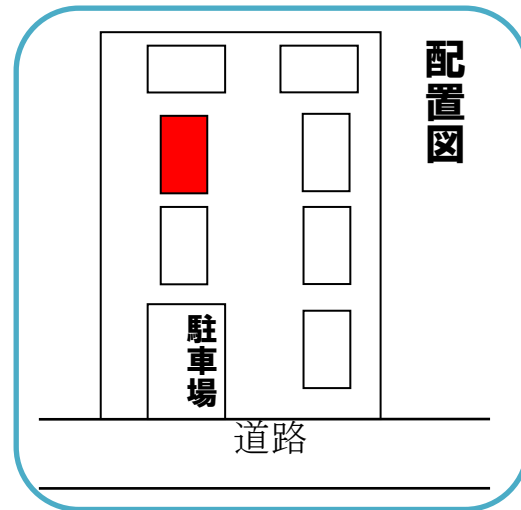

## 物件概要・賃貸条件

- 所在地／久喜市菖蒲町三箇 360 秋本貸家
- 交通／宇都宮線「白岡」駅よりバス25分  
バス停「東小学校前」停歩1分
- 建物構造／木造瓦葺平屋建
- 築年月／昭和54年12月
- 間取面積／和6帖・和6帖・台所(4.5帖)・バス・トイレ
- 礼金／1ヶ月分 敷金／1ヶ月分
- 仲介手数料／賃料+消費税
- 設備／東京電力・公営水道・プロパンガス
- 賃貸期間／2年間・更新可
- 必要書類／入居者住民票 保証人印鑑証明

**即入居可**

コンビニまで  
徒歩1分

現地

図面と現況に相違のあるときは現況のとおりとします。

埼玉県知事免許(7)第15473号 〒346-0104 久喜市菖蒲町三箇6206-1 (蔦屋書店菖蒲店南どなり)

株式会社 **岡安不動産**

TEL0480-85-2331  
FAX0480-85-8778

取引態様