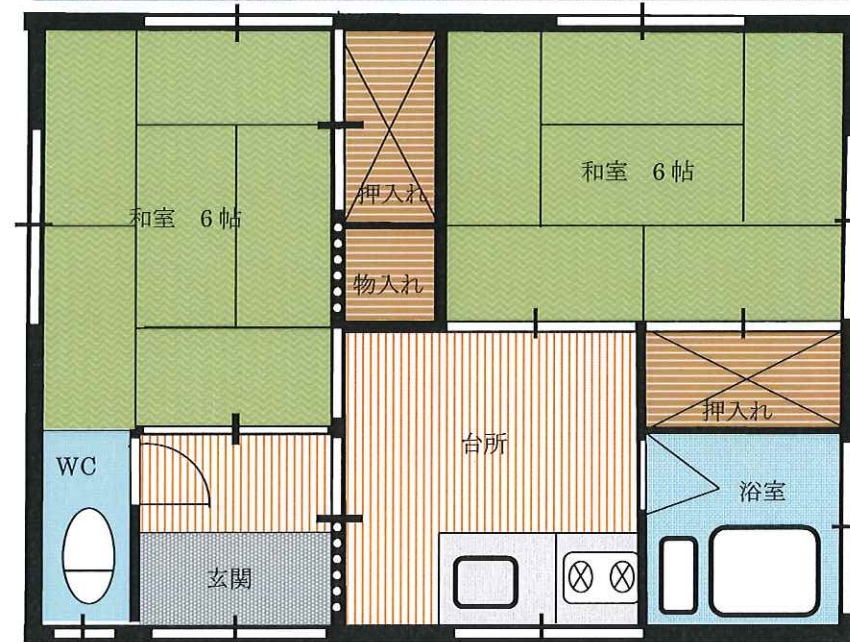

図面と現況に相違のあるときは現況のとおりとします。

埼玉県知事免許(7)第15473号 〒346-0104久喜市菖蒲町三箇6206-1 (蔦屋書店菖蒲店南どなり)

株式会社 **岡安不動産**

TEL0480-85-2331
FAX0480-85-8778

取引態様

専任媒介

定休日：毎週水曜日
<http://www.okayasu-re.co.jp>