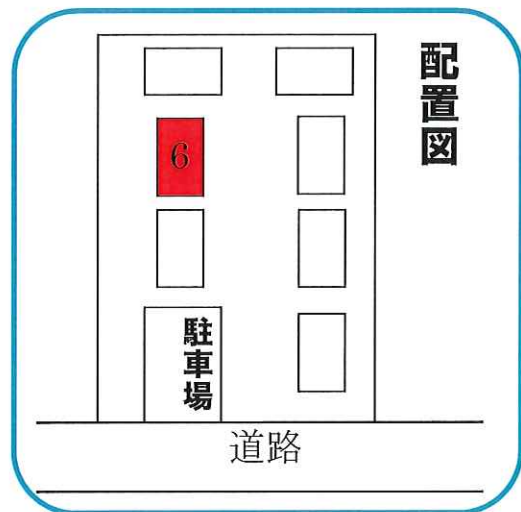

戸建貸家 2DK

久喜市菖蒲町
三箇

賃料 **45,000**円
駐車場1台込

物件概要・賃貸条件

- 所在地／久喜市菖蒲町三箇 360 秋本貸家
- 交通／宇都宮線「白岡」駅よりバス25分
バス停「東小学校前」停歩1分
- 建物構造／木造瓦葺平屋建
- 築年月／昭和54年12月
- 間取面積／和6帖・和6帖・台所4.5帖・バス・トイレ（12坪）
- 礼金／1ヶ月分 敷金／1ヶ月分
- 仲介手数料／賃料＋消費税
- 設備／東京電力・公営水道・プロパンガス
- 賃貸期間／2年間・更新可
- 必要書類／入居者住民票 保証人印鑑証明

コンビニまで
徒歩1分

図面と現況に相違のあるときは現況のとおりとします。

埼玉県知事免許(7)第15473号 〒346-0104久喜市菖蒲町三箇6206-1 (蔦屋書店菖蒲店南どなり)

株式会社 **岡安不動産**

TEL0480-85-2331
FAX0480-85-8778

取引態様

専任媒介

定休日：毎週水曜日
<http://www.okayasu-re.co.jp>