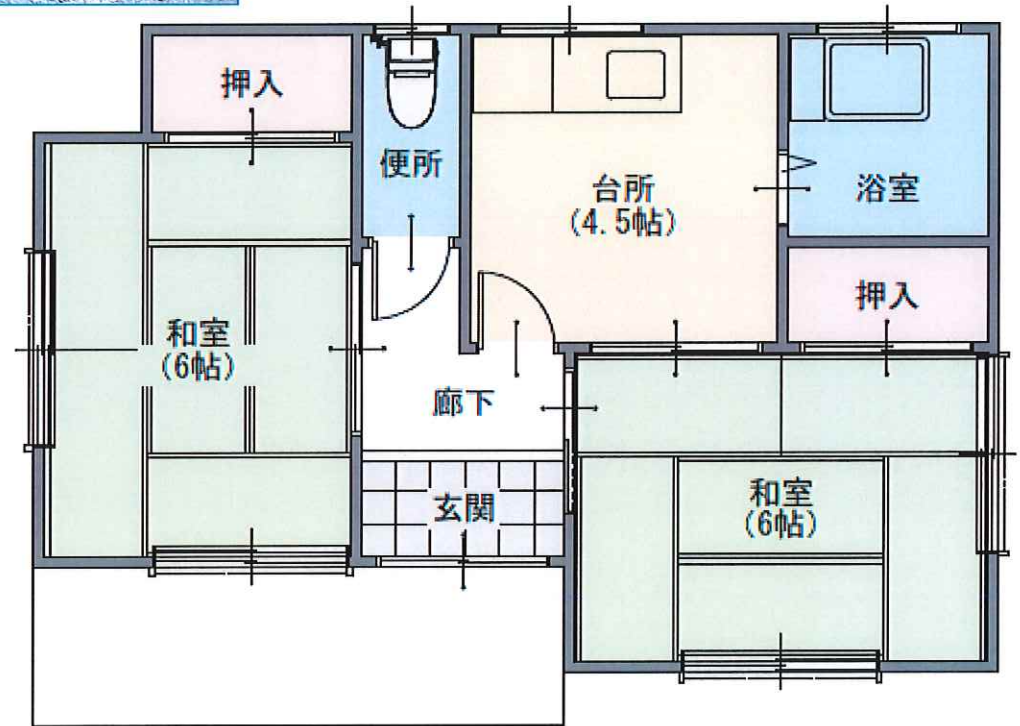

※図面と現況に相違のあるときは現況のとおりとします。

埼玉県知事免許(7)第15473号 〒346-0104久喜市菖蒲町三箇6206-1 (蔦屋書店菖蒲店南どなり)
株式会社 岡安不動産 TEL0480-85-2331
FAX0480-85-8778

取引態様

定休日：毎週水曜日
<http://www.okayasu-re.co.jp>

専任媒介