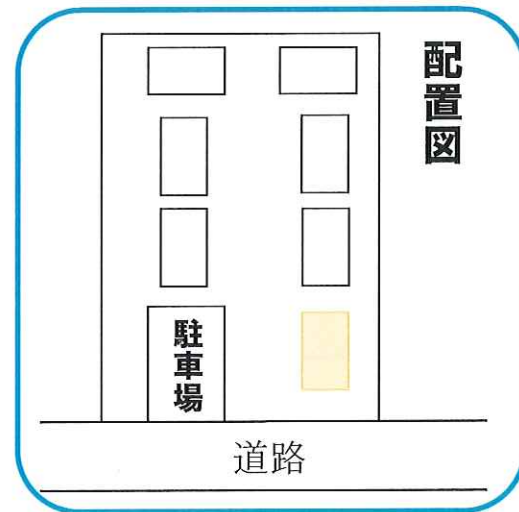

※図面と現況に相違のあるときは現況のとおりとします。

埼玉県知事免許(7)第15473号 〒346-0104久喜市菖蒲町三箇6206-1 (蔦屋書店菖蒲店南どなり)
株式会社 岡安不動産 TEL0480-85-2331
FAX0480-85-8778

取引態様

定休日：毎週水曜日
<http://www.okayasu-re.co.jp>

専任媒介