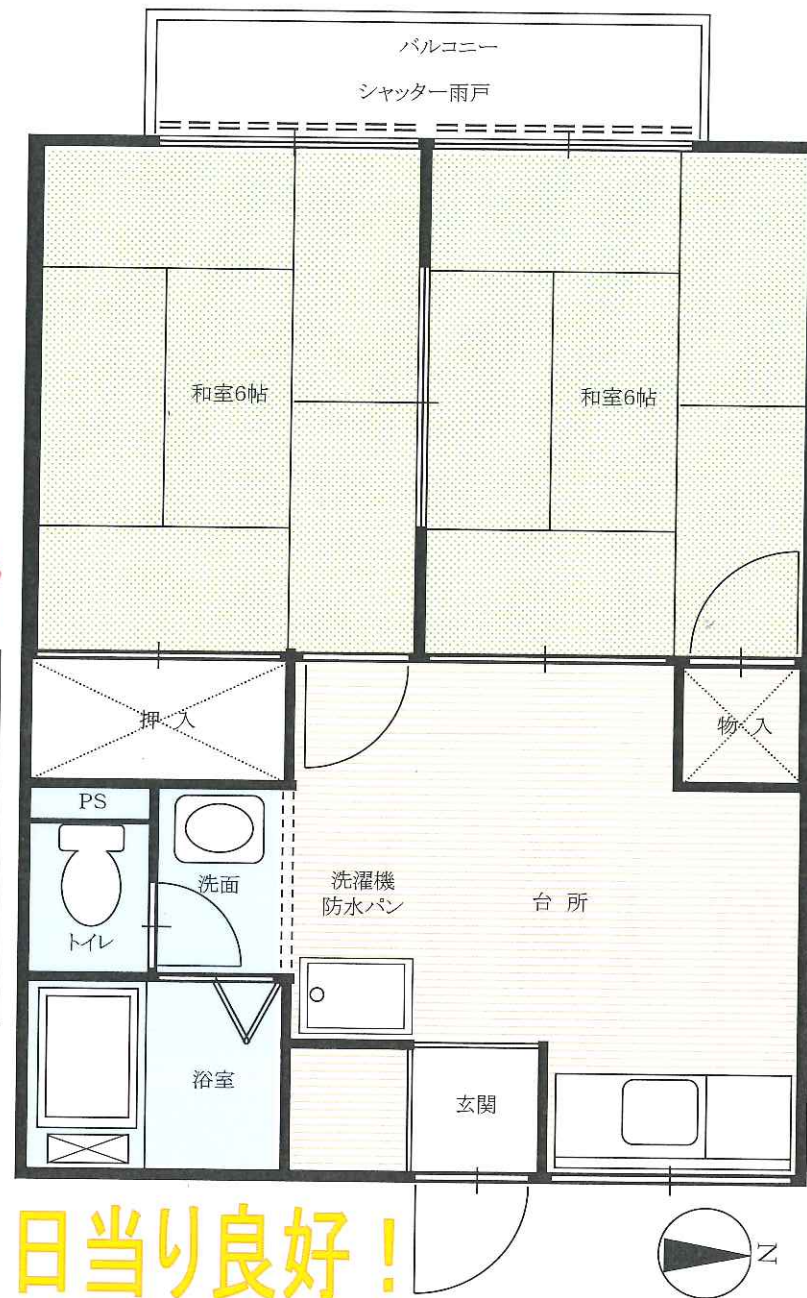

2DK

久喜市
菖蒲町菖蒲

グリーンハイツサイド

賃料 43,000~円

《 物件概要 》

所在地／久喜市菖蒲町菖蒲 590 番地 3
交通／JR宇都宮線「久喜」駅バス 18 分
「馬場」停歩 2 分
建物／軽量鉄骨造 2 階建 全 6 室
1 室あたり面積 39.74 m²
築年月／平成 1 年 9 月

《 賃貸条件 》

敷金／2ヶ月
駐車場／1台無料
契約期間／2年・更新可 更新礼金 1ヶ月分
必要書類／入居者：入居者全員住民票
保証人：印鑑証明
その他／火災保険加入 入居審査あり
ペット・ピアノ不可

学区
菖蒲小学校
菖蒲中学校

モラージュ菖蒲まで徒歩 約15分

	↓	↓	↓
P 101	201号	202号 45,000円	203号
P 102			
P 103	101号	102号	103号 11月下旬 43,000円
P 201	全6室 東向き		
P 202			
P 203			

202号室 即入居可 103号室 11月下旬

日当り良好!

道路

株式会社 岡安不動産

TEL0480-85-2331
FAX0480-85-8778