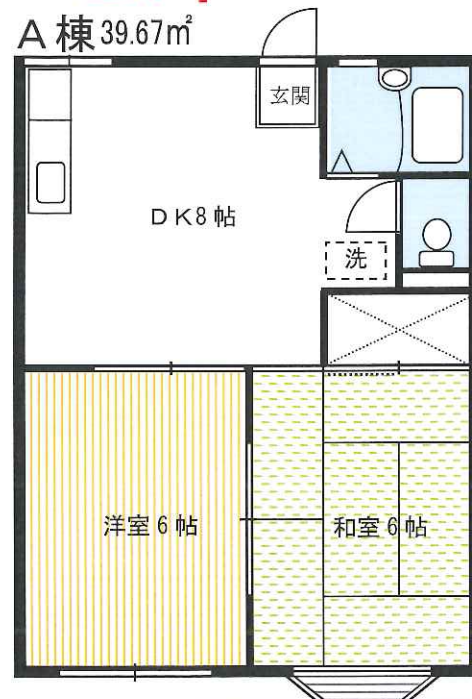

《物件概要》

所在地 / 久喜市菖蒲町菖蒲 5008-1
 交通 / JR宇都宮線「久喜」駅バス18分
 バス停「仲井」停歩4分
 建物 / 木造2階建 A棟・B棟・C棟
 築年月 / 平成2年11月

Information

菖蒲幼稚園・菖蒲東小学校……徒歩4分
 菖蒲郵便局……徒歩3分
 宮嶋整形外科……徒歩7分
 ファミリー歯科……徒歩8分
 岩崎医院……徒歩9分

101号・202号 即入居可
102号リフォーム中

家賃表	A棟		B棟		C棟	
	201	202	203	204	205	206
	46,000 円					
101	102	103	104	105	106	
45,000 円	45,000 円					

埼玉県知事免許(7)第15473号 〒346-0104 久喜市菖蒲町三箇6206-1 (蔦屋書店菖蒲店南どなり)

株式会社 **岡安不動産**

TEL0480-85-2331
 FAX0480-85-8778