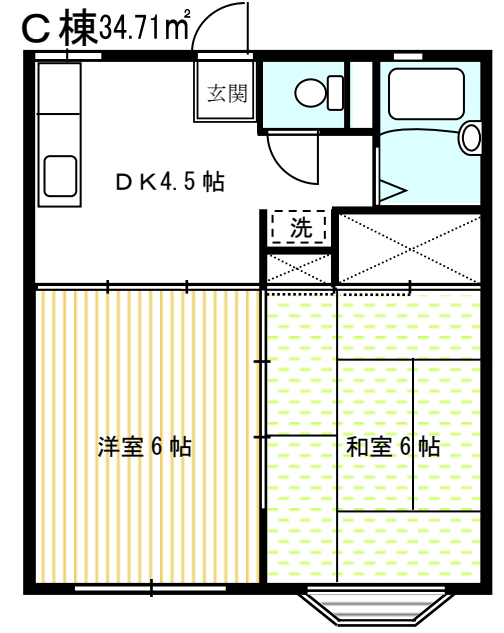

埼玉県知事免許(7)第15473号 〒346-0104 久喜市菖蒲町三箇6206-1 (蔦屋書店菖蒲店南どなり)

株式会社 **岡安不動産**

TEL **0480-85-2331**
FAX **0480-85-8778**

定休日：毎週水曜日
<http://www.okayasu-re.ne.jp>

取引態様

専任