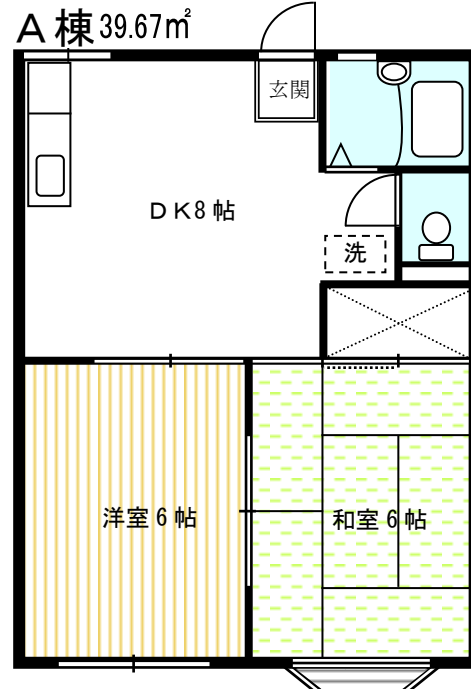

《物件概要》

所在地 / 久喜市菖蒲町菖蒲5008-1  
 交通 / JR宇都宮線「久喜」駅バス18分  
 バス停「仲井」停歩4分  
 建物 / 木造2階建 A棟・B棟・C棟  
 築年月 / 平成2年11月

## information

菖蒲幼稚園・菖蒲東小学校……徒歩4分  
 菖蒲郵便局……徒歩3分  
 宮嶋整形外科……徒歩7分  
 ファミリー歯科……徒歩8分  
 岩崎医院……徒歩9分

**101号**  
**7月中旬入居可**

家賃表	A棟		B棟		C棟	
	201	202	203	204	205	206
	101	102	103	104	105	106
	45,000円					

埼玉県知事免許(7)第15473号 〒346-0104 久喜市菖蒲町三箇6206-1 (蔦屋書店菖蒲店南どなり)