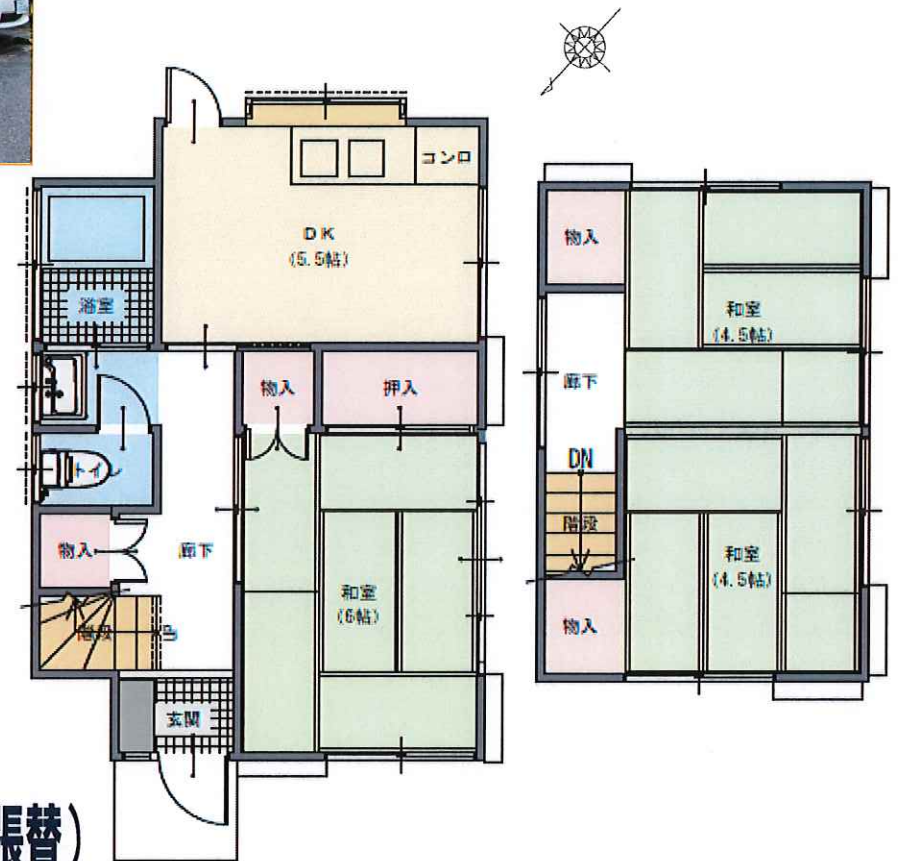

Information

マミー・マート・ウエルシア	徒歩	4分
ローソン	徒歩	6分
菖蒲郵便局	徒歩	14分
モラージュ菖蒲	車	6分
ホームセンタームサシ	車	5分

2020年リフォーム済

- ・畳
- ・障子・ふすま張替
- ・キッチン(クロス張替)
- ・浴室(浴槽交換・タイル張替)

※図面と現況に相違あるときは現況のとおりとします。

埼玉県知事免許(7)第15473号 〒346-0104 久喜市菖蒲町三箇6206-1(フォレオ菖蒲 蔦屋書店菖蒲店の南どなり)

株式会社 **岡安不動産**

TEL0480-85-2331
FAX0480-85-8778

定休日：毎週水曜日
<http://www.okayasu-re.co.jp>

取引態様

媒介