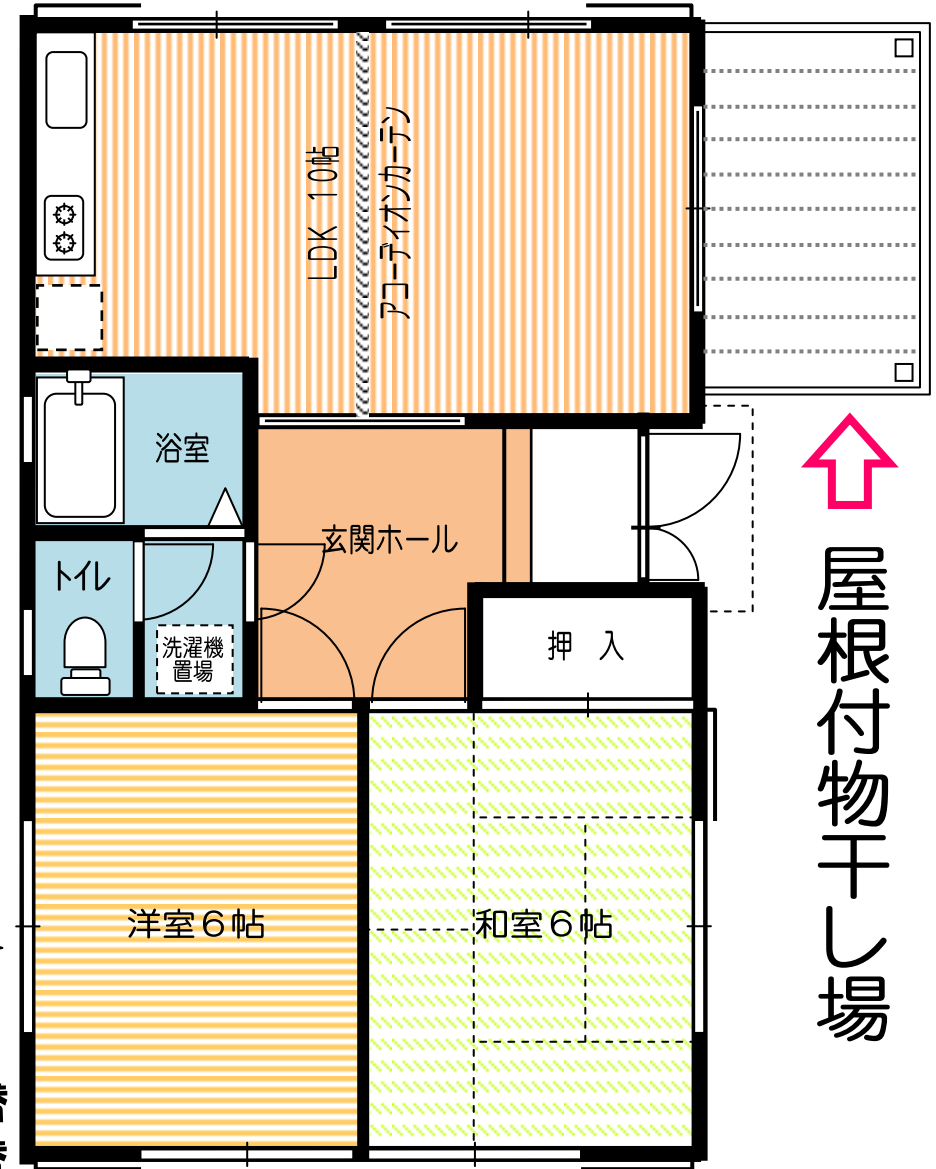

## Information

- モラージュ菖蒲 ..... 徒歩13分
- フォレオ菖蒲 ..... 徒歩7分
- マミーマート・ウルシア ..... 徒歩13分
- 一ソ ..... 徒歩6分
- 菖蒲郵便局 ..... 徒歩6分
- ファミリー歯科 ..... 徒歩1分

**物件**

平成29年9月★  
**室内リフォーム**  
 LDK・洋室 床張替  
 全室クロス貼替  
 水回り (キッチン)