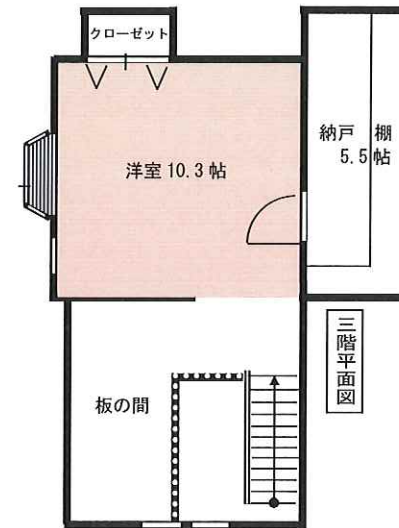

1階 学習塾営業中

埼玉県事免許(7)第 1 5 4 7 3 号 〒346-0104 久喜市菖蒲町三箇 6 2 0 6-1 (フォレオ菖蒲 蔦屋書店菖蒲店の南どなり)

株式会社 岡安不動産

TEL 0480-85-2331
FAX 0480-85-8778

<http://okayasu-re.co.jp>

定休日：水曜日

取引態様

専属専任