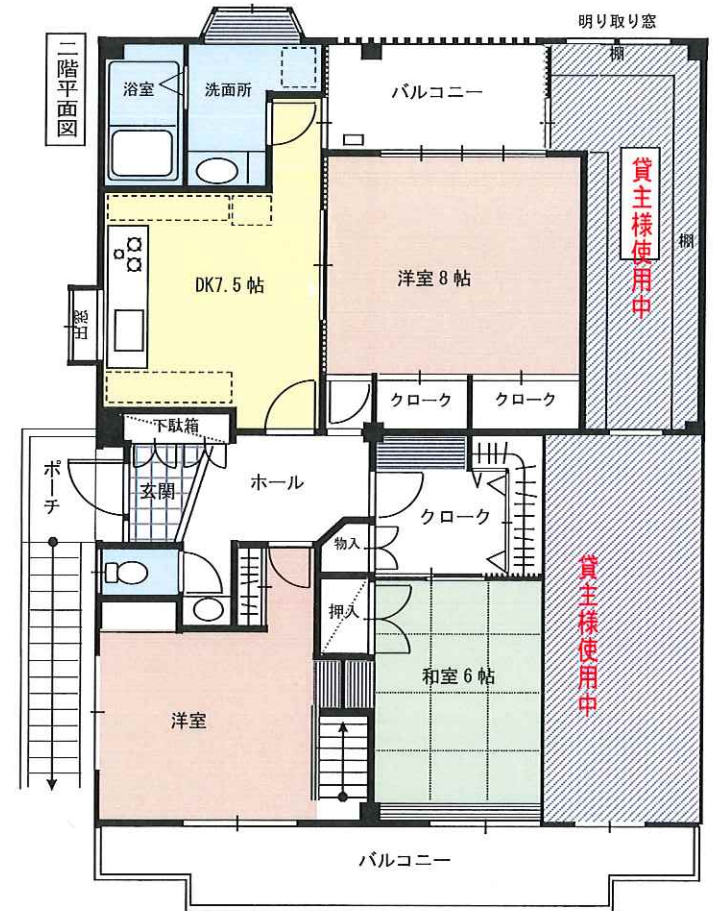

1階 学習塾営業中

埼玉県事免許(7)第 1 5 4 7 3 号 〒346-0104 久喜市菖蒲町三箇 6 2 0 6-1 (フォレオ菖蒲 蔦屋書店菖蒲店の南どなり)

株式会社 岡安不動産

TEL 0480-85-2331
FAX 0480-85-8778

<http://okayasu-re.co.jp>

定休日：水曜日

取引態様

専属専任